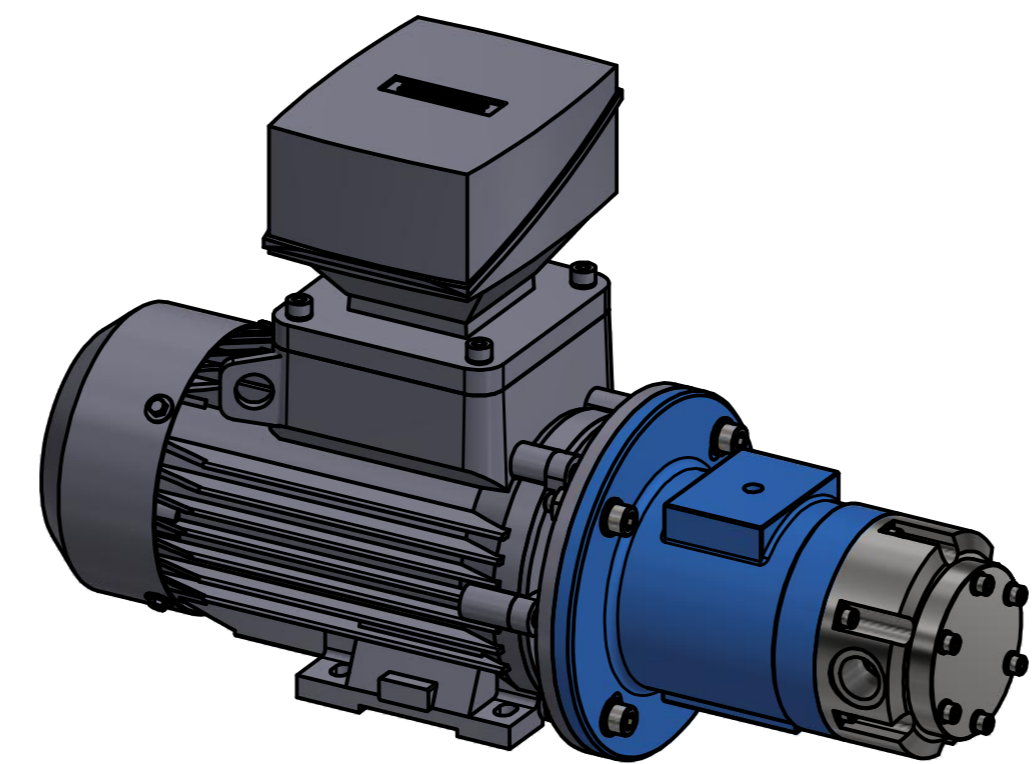

Drehrichtung
Direction of rotation

Druckseite
Discharge side

Saugseite
Suction side

DIMENSIONS
in mm
* may change with different motor manufacturer

DRIVE
Flameproof TEFC electric drive acc. to IEC/EN 60034
Manufacturer: SIEMENS
Type: 1MB1553-0DB39-0JB4-Z
Size: IEC80 B35, 0,75kW, 1500 1/min
Flame-proof: Ex db eb IIC T4

CONNECTIONS
Threaded 3/4" NPT (female)

Alle Angaben unverbindlich, technische Änderungen vorbehalten! Technical data not binding and subject to change!
Copyright MARCH PUMPEN GmbH & Co.KG 2020

		MARCH PUMPEN GmbH Rätthausstraße 2 D-35394 Gießen Tel.: (+49) (0)641-686806-0 Fax.: (+49) (0)641-686806-60				1:2		A2	
		Gezeichnet: 07.01.2020 Lach		Datum: 07.01.2020 Name: Lach		VANE-MAG MPA II° Range (MPA 614, 814, 1014) Threaded 3/4" NPT (female), Siemens Ex de, 8-pole, 0,75kW			
		Kontrolliert: Norm				DPMPA-1014-2GR-SFSOIS-N-407504-DK-SIE			
Status	Änderungen	Datum	Name						